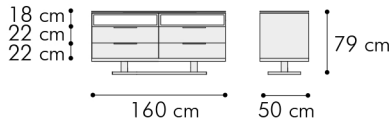

TWIN N53

comò
chest of drawers

MISURE DIMENSIONS
160x50xH 79 cm

Comò in **NOCE CANALETTO**
6 cassetti push-pull
Top in vetro fumé laccato **NERO**
oppure in **NOCE CANALETTO**
Piastra in metallo verniciato **NERO**
oppure in vetro fumé laccato **NERO**