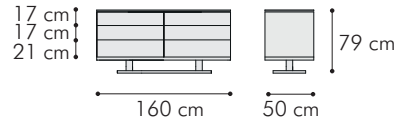

TWIN N53

comò
chest of drawers

MISURE DIMENSIONS
160x50xH 79 cm

Comò in noce canaletto
6 cassetti push-pull
Top in vetro fumé laccato NERO
oppure in noce canaletto
Piastra in metallo verniciato nero
oppure in vetro fumé laccato nero