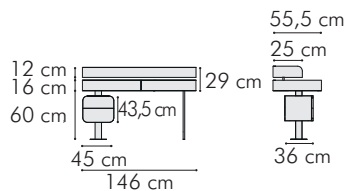

TALENT N48

scrivania/toilette

desk / vanity desk

MISURE DIMENSIONS

146x55,5xH 76 cm

Scrivania / Toilette

Impiallacciato noce canaletto,

con 2 cassetti push-pull