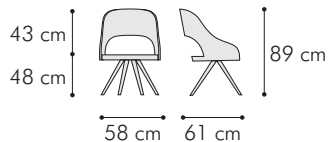

# SWEET N47

**poltrona girevole**

swivel armchair

**MISURE DIMENSIONS**  
**58x61xH 89 cm**

**Poltrona girevole**

**Base girevole: metallo finitura NERO**

**Rivestimento: pelle DAK-DI 0311, cat. A**

**Non regolabile in altezza**

Swivel armchair

Base: metal BLACK finish

Upholstery: leather DAK-DI 0311, cat. A

Not adjustable in height