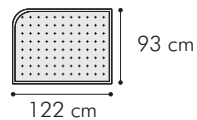

SHELL N46

paravento
paravent

MISURE DIMENSIONS
122x3xH 93 cm

**Paravento con profilo in noce canaletto
ed inserto in paglia di Vienna**

Free-standing paravento with walnut canaletto
frame and Vienna straw insert