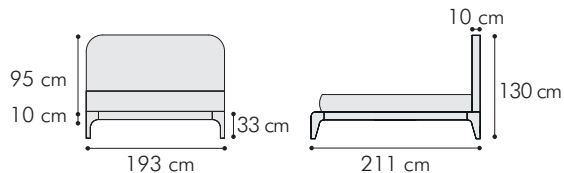

# MOON N45

letto  
bed

MISURE DIMENSIONS  
193x211xH 130 cm

Letto con giroletto in noce canaletto  
Tessuto DOR-GL 004, cat.1  
Per rete/materasso cm.180x200  
Disponibile su richiesta per qualsiasi misura di rete/materasso

Bed with walnut canaletto bedframe  
Covering: fabric DOR-GL 004, cat.1  
For slat/mattress cm.180x200  
Available upon request for any size of slat/mattress