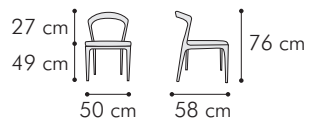

# LOLA N52

**sedia**  
chair

**MISURE DIMENSIONS**  
**50x58xH 76 cm**

**Sedia**  
Tessuto DOR-GL 004, cat.1  
Laccato NERO  
Disponibile anche in  
NOCE CANALETTO massello - Prezzo invariato

Chair  
Fabric DOR-GL 004, cat.1  
BLACK lacquered  
Also available in  
solid walnut Canaletto - same price