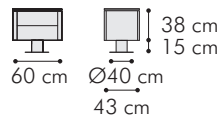

# FLY N44

comodino  
bedside table

MISURE DIMENSIONS  
60x43xH 52 cm

Comodino con 2 cassetti push-pull  
impiallacciato noce canaletto  
Piano vetro fumé laccato NERO  
oppure noce canaletto  
Piastra in vetro fumé laccato nero  
oppure metallo verniciato nero