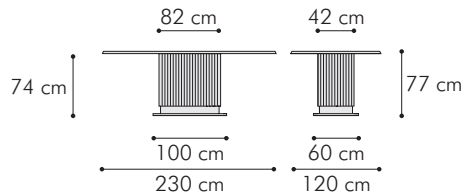

DROP N50

tavolo con piano noce canaletto

walnut canaletto table

MISURE DIMENSIONS

230x120xH 77 cm

Tavolo da pranzo

con piano impiallacciato noce canaletto

con bisellatura inferiore

Piedistallo impiallacciato in noce canaletto

Piastra in metallo verniciato NERO

Dining table

with walnut canaletto veneered top, bevelled edge

Walnut canaletto veneered base

Black lacquered metal plate