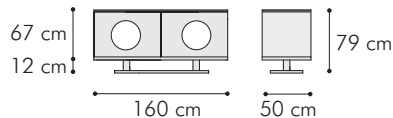

CRUISE N49

credenza
sideboard

MISURE DIMENSIONS
160x50xH 79 cm

Credenza in noce canaletto
2 porte con oblo in vetro fumè
2 vani con 1 ripiano regolabile in vetro fumè
dietro ciascun vano
Piano in Quarzo PLANET HALLEY 3015 satinato
Piastra in metallo verniciato nero