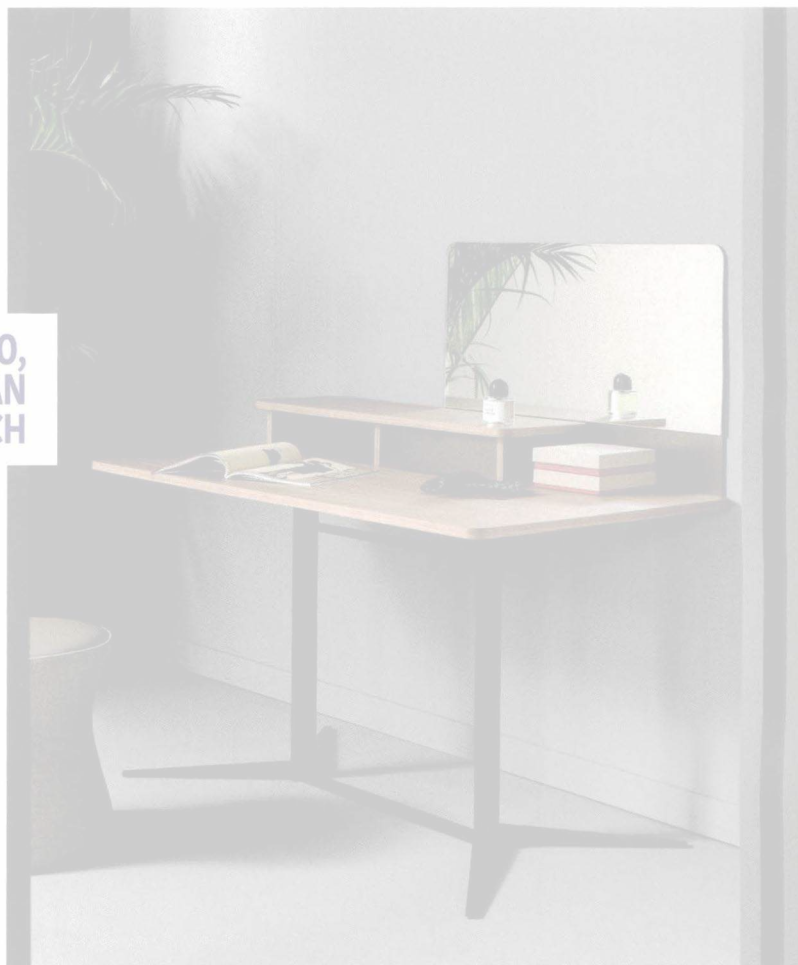

bentornata vanity station

DOPO ANNI DI OBLIO I MOBILI TOILETTE, CON SPECCHI, CASSETTI E ILLUMINAZIONE, SONO TORNATI DI GRAN MODA

LA POSTAZIONE PER IL TRUCCO, TRA FASCINO D'ANTAN E NUOVE FUNZIONALITÀ HI TECH

laccata

Francy di **Scappini Home** è una elegante toilette con specchio incorporato. Ha il piano in vetro laccato marrone e il bordo in canneté bianco perla opaco. Il tutto impreziosito dall'ecopelle che ricopre la base dei cassetti e il retro dello specchio. L131xP45xH75 cm. <https://scappinihome.it>

Vanity, della collezione Nelson di **Bonaldo**, ha il piano in legno di noce Canaletto sorretto da una rigorosa base in metallo. Lo completano due cassetti in legno e uno specchio rettangolare. L130xP74xH120 cm. www.bonaldo.com

contemporanea

Continuum di **Natevo** è una moderna toilette con barra superiore orientabile, specchio rotondo e luce a led per illuminare la superficie. Dotata di smart lighting per controllare l'illuminazione da smartphone o tablet. Disponibile in due misure. www.natevo.com