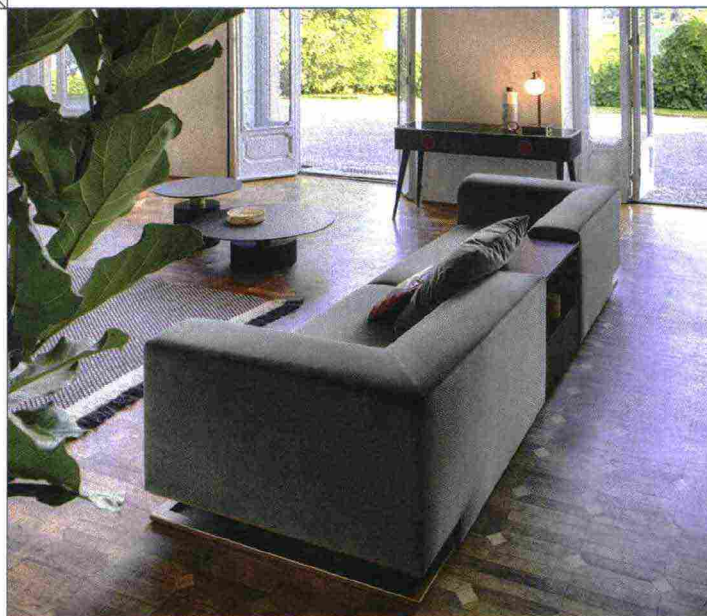

Trasforma Il living

● INFINITE POSSIBILITÀ

Altamente personalizzabile e dal design elegante e contemporaneo, **Metropol** è un sistema di sedute componibili con struttura in legno laccato e rivestimento in pelle, tessuto o velluto.
www.laurameroni.com

IL SALOTTO È IL FULCRO DELLA CASA. NELLA SCELTA DEL DIVANO È FONDAMENTALE VALUTARE LE DIMENSIONI DELLA STANZA IN CUI SARÀ COLLOCATO PER EVITARE CHE RISULTI SPROPORZIONATO E INGOMBRANTE. È BENE POSIZIONARLO IN MODO STRATEGICO, CON UN'AREA DI RISPETTO DI ALMENO 60 CM, PER UN PRATICO UTILIZZO.

● COMFORT ARTIGIANALE

Il tubo in metallo - elemento modernista presente nella storicità - è reinterpretato come elemento cardine della collezione **Edgar** di **Longhi**. Una struttura, qui proposta, con morbide sedute in pelle nabuk e un ripiano matt in eucalipto.
www.longhi.it

● DESIGN ELEGANTE

Over N14 è il divano 3 posti di **Scappini Home** con base in metallo finitura ottone e rivestimenti in tessuti materici. Lo schienale, completamente imbottito, può essere equipaggiato con étagère impiallacciato ebano per riporre libri e oggetti.
www.scappinihome.it