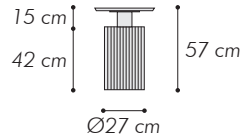

## UP N12

**tavolino**  
*occasional table*

**MISURE DIMENSIONS**  
**Ø40xH 57 cm**

**Tavolino**  
Piano Ø 40 cm, specchio fumé con bordo finitura OTTONE  
Cilindro finitura OTTONE  
Base canneté 7026 GRIGIO GRANITO, opaco

Il piano è disponibile anche impiallacciato (N12-W),  
vetro stampato (N12-G) e marmo (N12-M)

*Occasional table*  
Top Ø 40 cm, smoke mirror top, with BRASS finish profile  
BRASS finish cylinder  
Base with canneté wooden pattern 7026 GRANITE GREY, matt