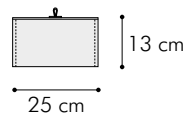

TREASURE NA40

scatola

box

MISURE DIMENSIONS

25x25xH 13 cm

Scatola con coperchio
Cuoio COGNAC

Box with lid
Leather COGNAC