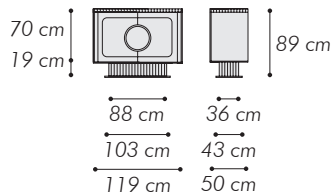

# SMILE N25

**credenza**  
sideboard

**MISURE DIMENSIONS**  
**119x50xH 89 cm**

**Credenza 2 porte**  
8004 MARRONE RAME, opaco  
Piano in vetro laccato 8004 MARRONE RAME  
con profilo finitura OTTONE  
Piedistallo in canneté 6005 VERDE MUSCHIO, opaco  
Piastra in metallo finitura OTTONE  
Maniglia finitura OTTONE  
con inserto in vetro laccato 8004 MARRONE RAME  
Interno: 8004 MARRONE RAME, opaco  
1 ripiano regolabile in vetro fumé  
Illuminazione LED con sensore di apertura