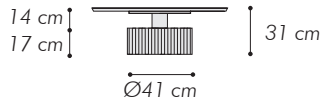

SHORT N09

tavolino
coffee table

MISURE DIMENSIONS
Ø90xH 31 cm

Tavolino
Piano Ø 90 cm, impiallacciato EBONY, opaco
con bisellatura inferiore
Cilindro finitura OTTONE
Base canneté 7026 GRIGIO GRANITO, opaco

Il piano è disponibile anche in marmo (N09-M)
o vetro stampato (N09-G)

Coffee table
Top Ø 90 cm, EBONY veneered, matt, bevelled edge
BRASS finish cylinder
Base with canneté wooden pattern 7026 GRANITE GREY, matt