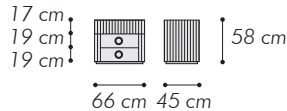

SECRET N36

comodino
bedside table

MISURE DIMENSIONS
66x45xH 58 cm

Comodino con 3 cassetti
7038 GRIGIO AGATA, opaco
Piano vetro laccato 6005 VERDE MUSCHIO
con profilo finitura OTTONE
Base finitura OTTONE
Maniglie finitura OTTONE
con inserto in vetro laccato 6005 VERDE MUSCHIO
Fondini cassetti in ecopelle 11080 con impuntura a due aghi