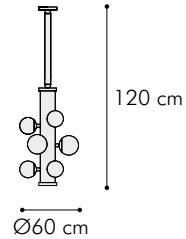

## SEAGULL NL54

**lampadario**  
chandelier

**MISURE DIMENSIONS**  
Ø60xH 120 cm

Lampadario con tubolare in metallo  
finitura OTTONE  
Cintura di sospensione in cuoio  
9 sfere in vetro bianco

Chandelier with metal BRASS finish tube  
Leather suspension belt  
9 white glass spheres