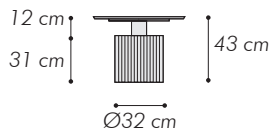

MID N10-M / MID N10-G

tavolino

occasional table

MISURE DIMENSIONS

Ø60xH 43 cm

N10-M

Tavolino

Piano Ø 60 cm, marmo OCEAN BLACK opaco
con bisellatura inferiore
Cilindro finitura OTTONE
Base canneté 7026 GRIGIO GRANITO, opaco

Il piano è disponibile anche impiallacciato (N10-W)
o vetro stampato (N10-G)

N10-M

Occasional table

Top Ø 60 cm, OCEAN BLACK marble top, matt, bevelled edge
BRASS finish cylinder
Base with canneté wooden pattern 7026 GRANITE GREY, matt

Top is also available with veneer (N10-W) or printed glass (N10-G)

N10-G

Tavolino

Piano Ø 60 cm, vetro con stampa digitale BLACK-WOOL
Cilindro finitura OTTONE
Base canneté 7026 GRIGIO GRANITO, opaco

Il piano è disponibile anche impiallacciato (N10-W)
o marmo (N10-M)
Vedi pagina 147 per disegni di stampa alternativi