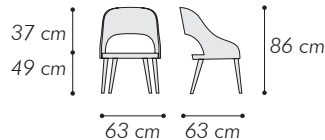

EMBRACE N05

sedia
chair

MISURE DIMENSIONS
63x63xH 86 cm

Sedia

Rivestimento esterno: pelle DAK-DI 0229, cat. A

Rivestimento interno: tessuto AZI-GL 803, cat.1

Fondo/gambe: 7026 GRIGIO GRANITO, brillante

Puntali in metallo finitura OTTONE