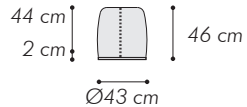

EASY N23

pouf
pouf

MISURE DIMENSIONS
Ø43xH 46 cm

Pouf Ø 43 cm
Rivestimento: Nabuk MON-DI 0855, cat. B
Base: metallo finitura OTTONE

Pouf Ø 43 cm
Upholstery: Nubuck MON-DI 0855, cat. B
Base: metal BRASS finish