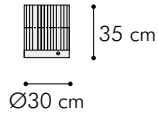

EAGLE NL56

lampada da appoggio
table lamp

MISURE DIMENSIONS
Ø30xH 35 cm

Lampada da appoggio con cristalli blu
Base in cuoio con presa USB

Table lamp with blue crystals
Leather base with USB socket