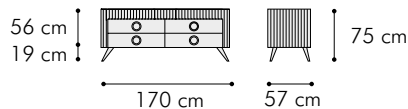

# DOUBLE N19

comò

chest of drawers

**MISURE DIMENSIONS**  
**170x57xH 75 cm**

**SCAPPINI**  
HOME

Comò con 6 cassetti  
7038 GRIGIO AGATA, opaco  
Piano vetro laccato 7010 GRIGIO TENDA  
con profilo finitura OTTONE  
Gambe: 7038 GRIGIO AGATA, brillante  
Puntali finitura OTTONE  
Cassetti superiori con apertura push-pull  
Fondini cassetti in ecopelle 11080 con impuntura a due aghi  
Maniglie finitura OTTONE  
con inserto in cuoio COGNAC con impuntura a due aghi