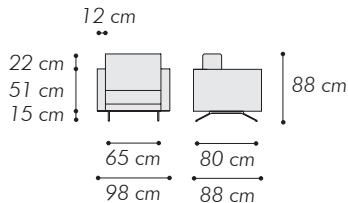

DIVA N28

poltrona
armchair

MISURE DIMENSIONS
98x88xH 66/88 cm

Poltrona
Tessuto AZI-GL 303, cat.1
Gambe in metallo finitura TITANIO

Armchair
Fabric AZI-GL 303, cat.1
TITANIUM finish metal legs