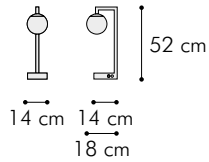

COLIBRÌ NL51

lampada da appoggio
table lamp

MISURE DIMENSIONS
14x18xH 52 cm

Lampada da appoggio
Metallo finitura OTTONE
Sfera in vetro bianco
Porta USB
Accensione con interruttore

Table lamp
Metal BRASS finish
White glass sphere
USB socket
Switch on button