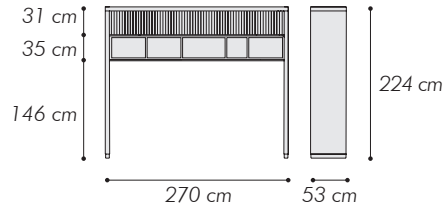

CLEVER N08

libreria

equipped wall unit

MISURE DIMENSIONS 270x53xH 224 cm

Libreria con 2 ripiani
Impiallacciata EBONY, opaco
Schienale dietro ripiano superiore con canneté
7026 GRIGIO GRANITO, opaco
Ripiano inferiore accessorato con divisori in metallo
finitura OTTONE, con fondo in vetri fumé
Illuminazione LED su ripiano inferiore

*Equipped wall unit with 2 shelves
EBONY veneered, matt
Canneté 7026 GRANITE GREY, matt, on back of upper shelf
Lower shelf equipped with metal BRASS finish dividers,
bottom smoke glasses
LED light on lower shelf*