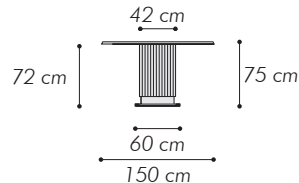

CIRCLE N31

tavolo con piano marmo
marble top table

MISURE DIMENSIONS
Ø150xH 75 cm

Tavolo da pranzo
con piano marmo OMBRA DI CARAVAGGIO
Piedistallo in canneté 8004 MARRONE RAME, opaco
Piastra in metallo finitura OTTONE

Ø130xH 75 cm

Ø170xH 75 cm