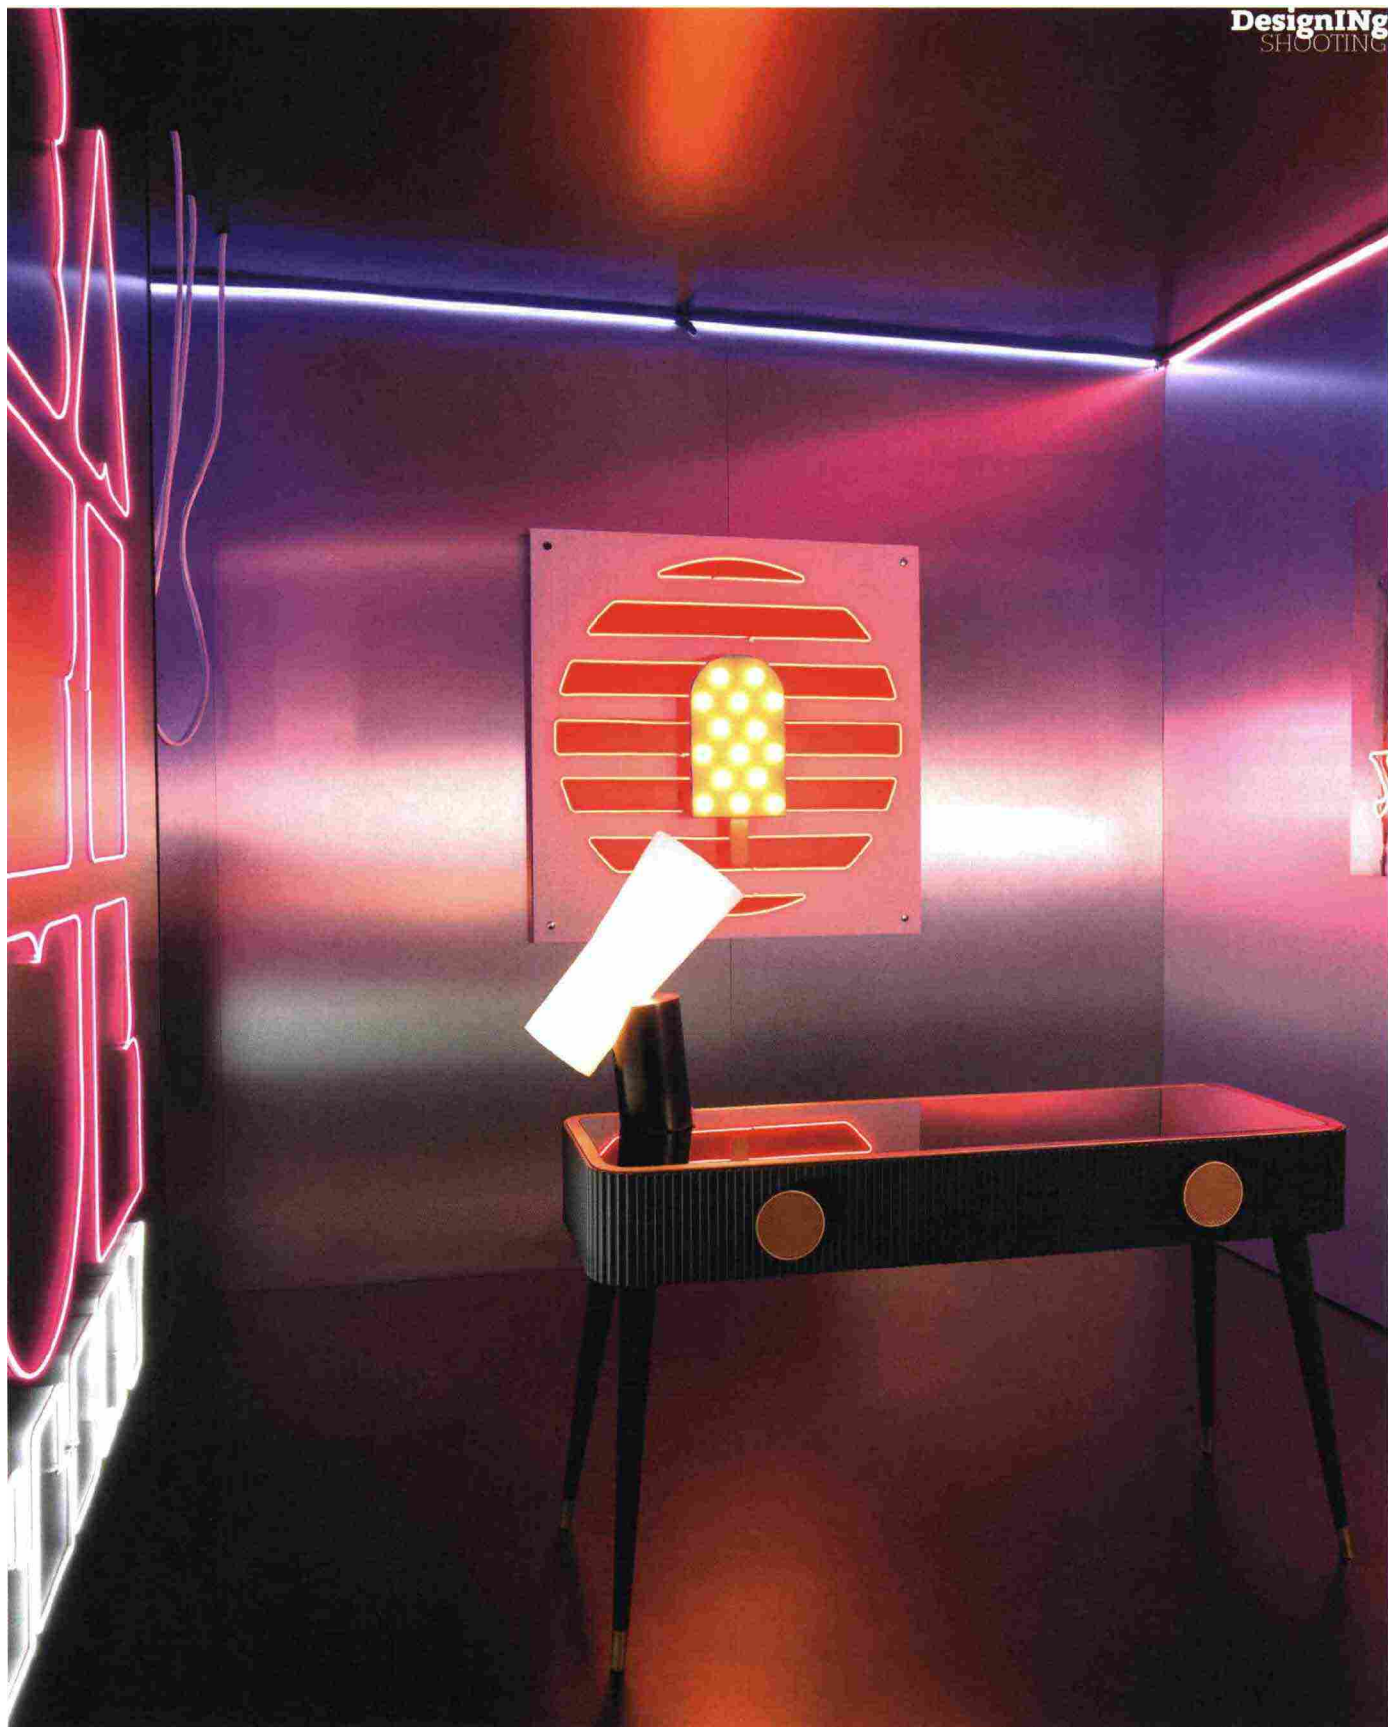

INTERNI

DesignING
SHOOTING

Consolle Around di **Scappini Home**, caratterizzata dalla particolare lavorazione a canneté per il bordo del piano in legno laccato color grigio opaco; top in vetro laccato verde muschio con profilo ottone, maniglie del cassetto a bolli rivestite in pelle, gambe in legno laccato lucido e puntali in finitura ottone. La lampada Nile di Rodolfo Dordoni per **Foscarini** nasce dalla ricerca di equilibrio tra gli opposti, tra la consistenza del marmo della base e la delicatezza del grande diffusore in vetro, ricorda il famoso busto della regina egizia Nefertiti, che ha ispirato il nome.